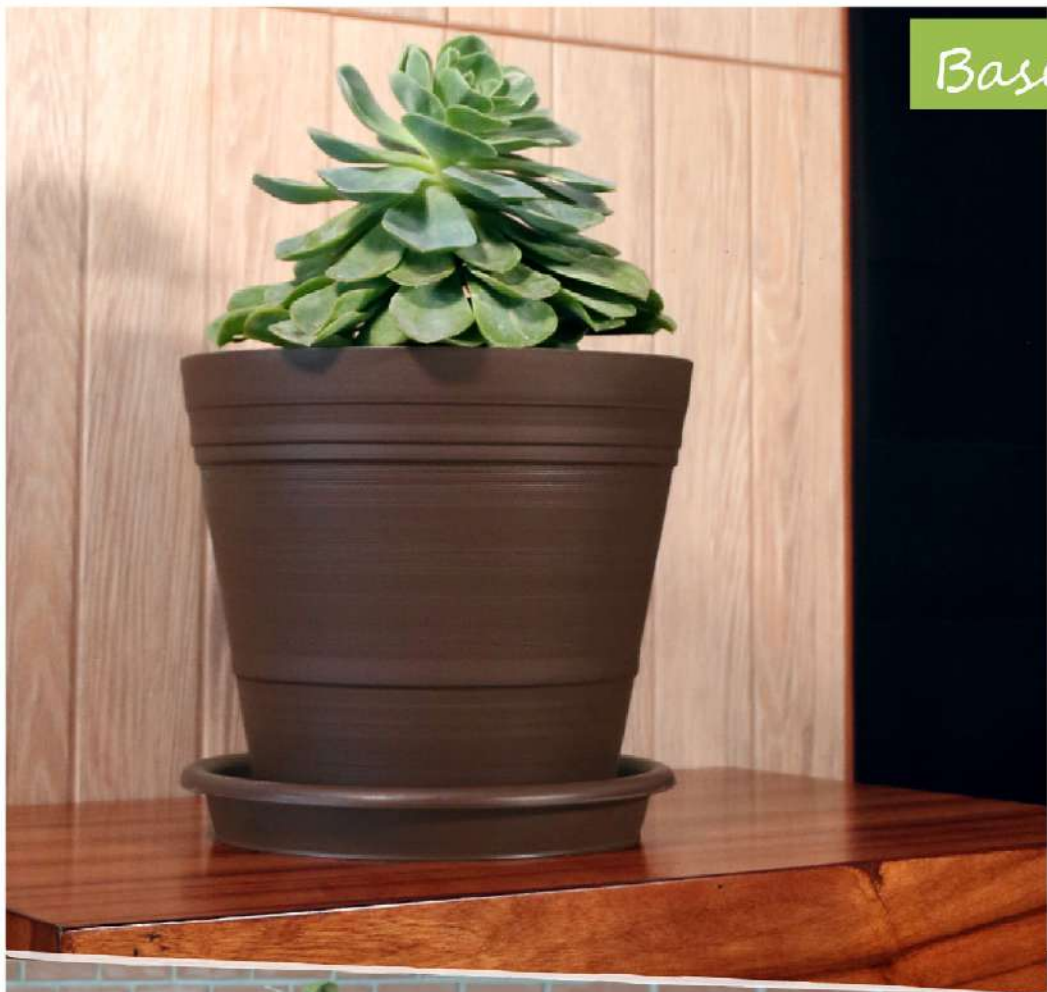

Medidas cm

Código	∅	□	CAP
*MAGE18	18	14	1.6
MAGE23	23	18.5	3.5

Barro

Blanco Cantera

Chocolate

3 Tonos

* Hasta agotar existencias

Base Universal